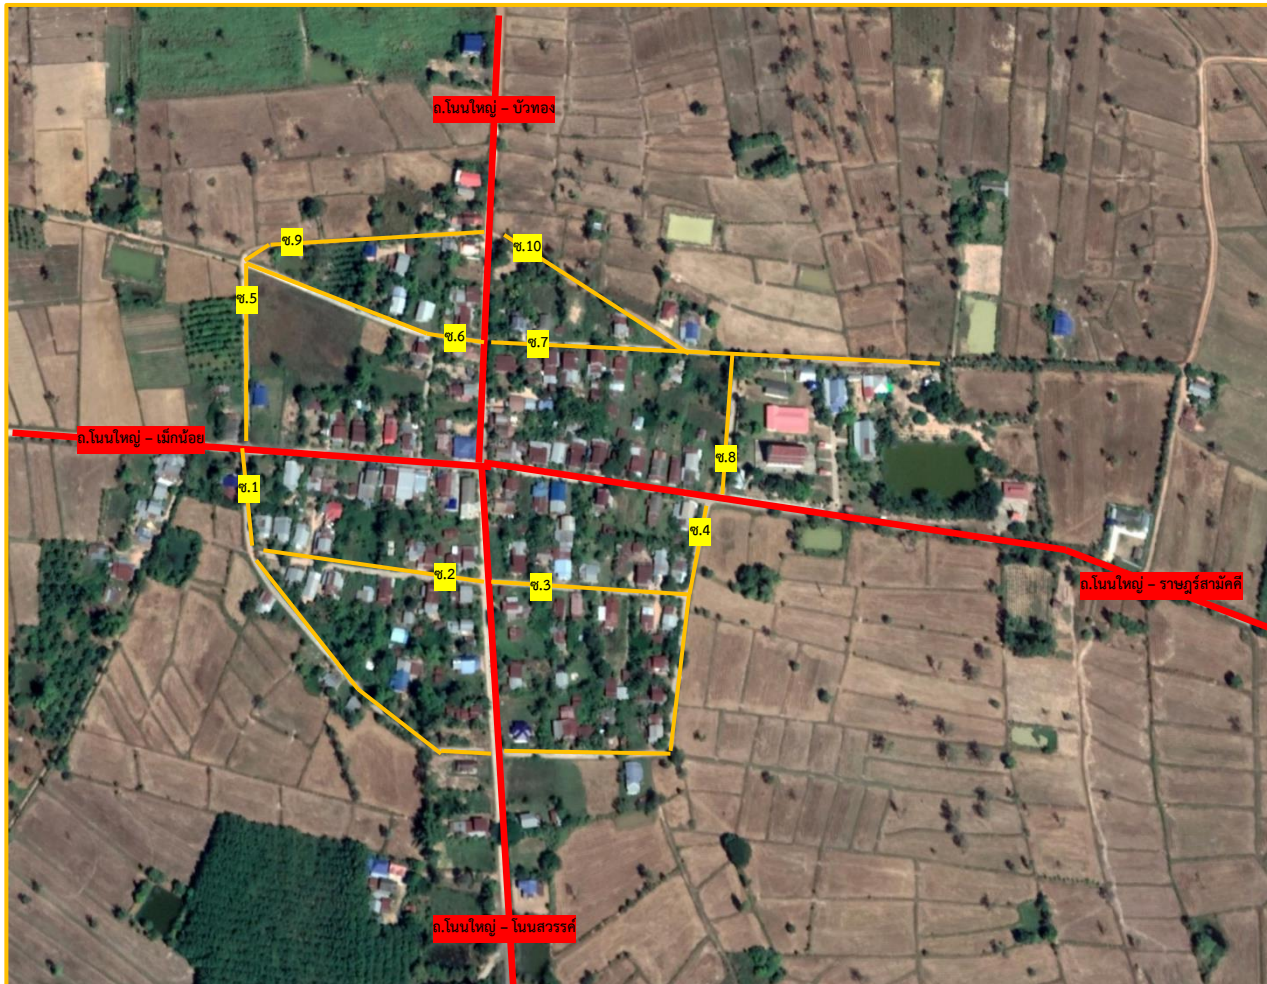

แผนที่เส้นทางหมู่บ้าน
บ้านโนนสวรรค์ หมู่ที่ 10

ชอย	ประเภท	ระยะทาง (ม.)	สภาพปัจจุบัน
1	คสล.	307	ดี
2	คสล.	158	ดี
3	คสล.	136	ดี
4	คสล.	300	ดี
5	คสล.	138	ดี
6	คสล.	183	ดี
7	คสล.	185	ดี
8	คสล.	105	ดี
9	ลูกรัง	183	ชำรุดบางจุด
10	ลูกรัง	163	ชำรุดบางจุด

ถนนสายหลัก

1.ถนน คสล. เส้นทางบ้านเม็กน้อย - บ้านโนนใหญ่

- ดี

2.ถนนลาดยาง เส้นทางบ้านโนนใหญ่ -บ้านโนนสวรรค์

- ชำรุดตลอดสาย

3.ถนน คสล./ลูกรัง เส้นทางบ้านโนนใหญ่ -บ้านราษฎร์สามัคคี

- ชำรุดบางจุด

3.ถนน คสล./ลูกรัง เส้นทางบ้านโนนใหญ่ -บ้านบัวทอง

- ชำรุดบางจุด